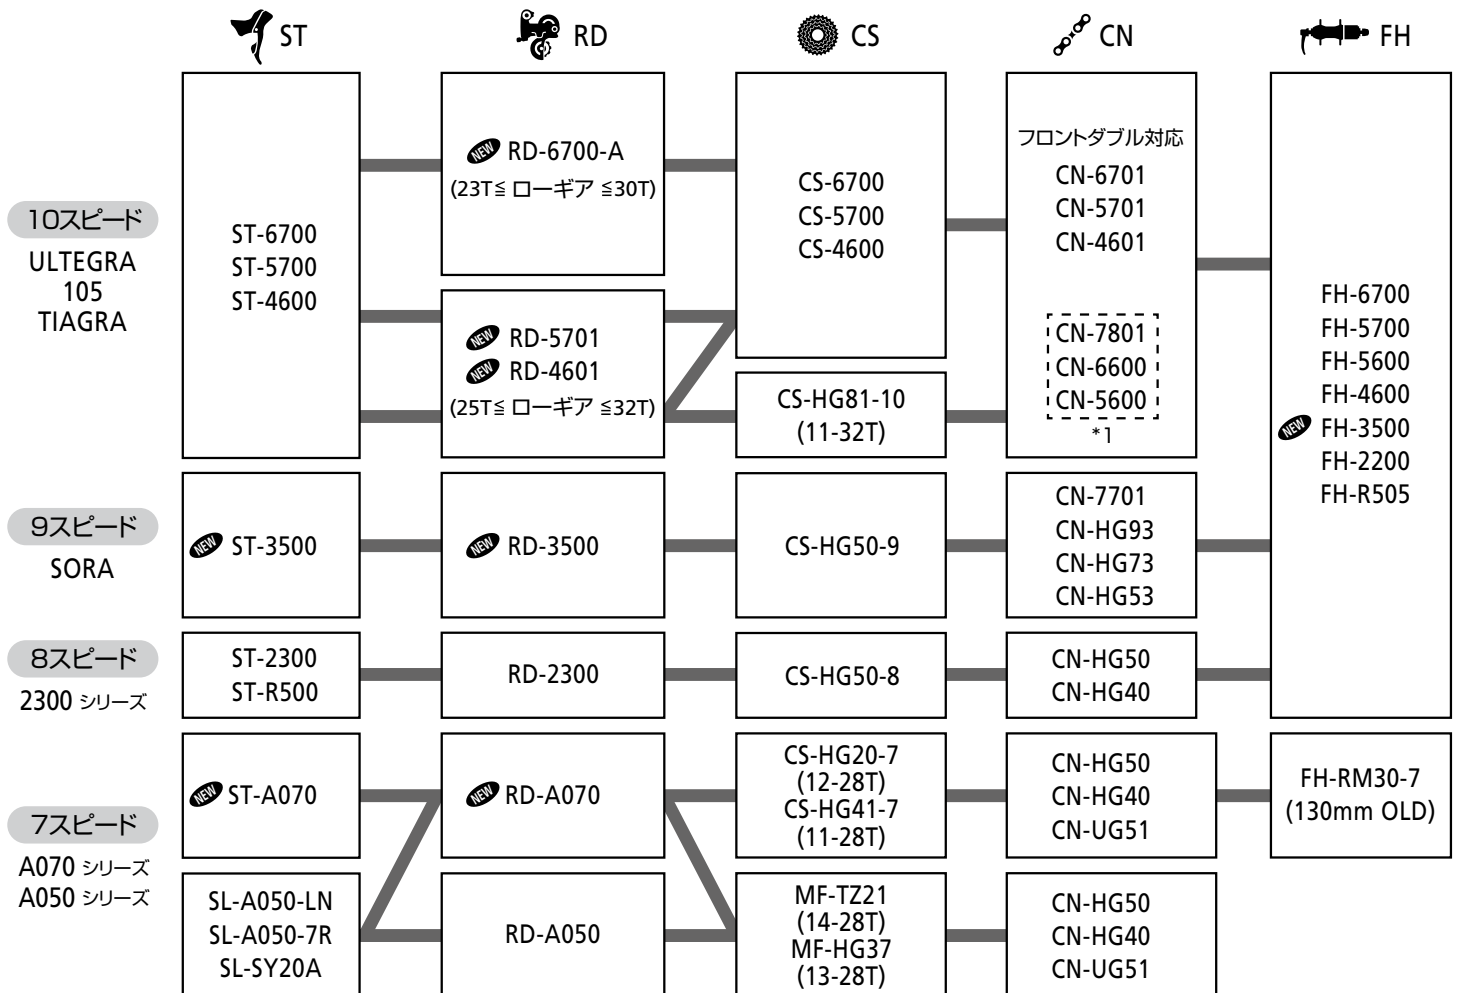

ロードコンポーネント リア駆動系の互換性

DURA-ACE

10/9/8/7 スピード

*1 : フロントシングルまたはFC-6703/5703/4603/R563/R553のクランクセットでご使用の場合。