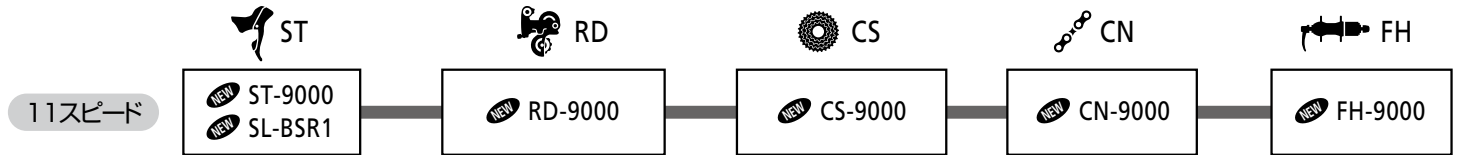

ロードコンポーネント リア駆動系の互換性

DURA-ACE

10/9/8/7 スピード

*1 : フロントシングルまたはFC-6703/5703/4603/R563/R553のクランクセットでご使用の場合。