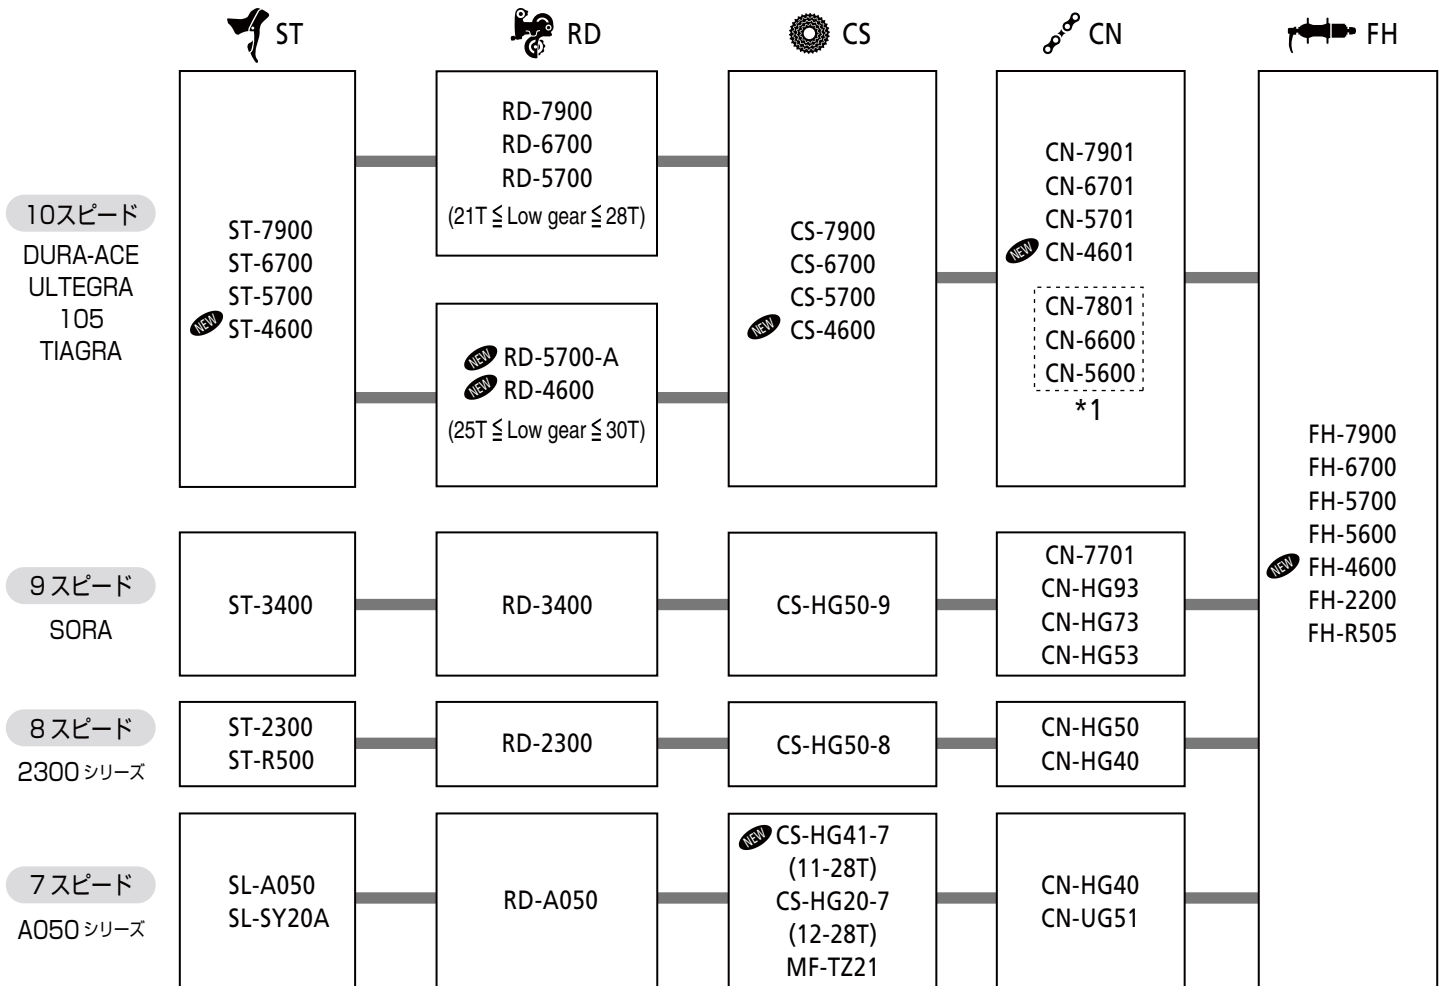

ロードコンポーネント リア駆動系の互換性

* 1 : フロントシングルまたは7800/6600/5600シリーズのクランクセットでご使用の場合。