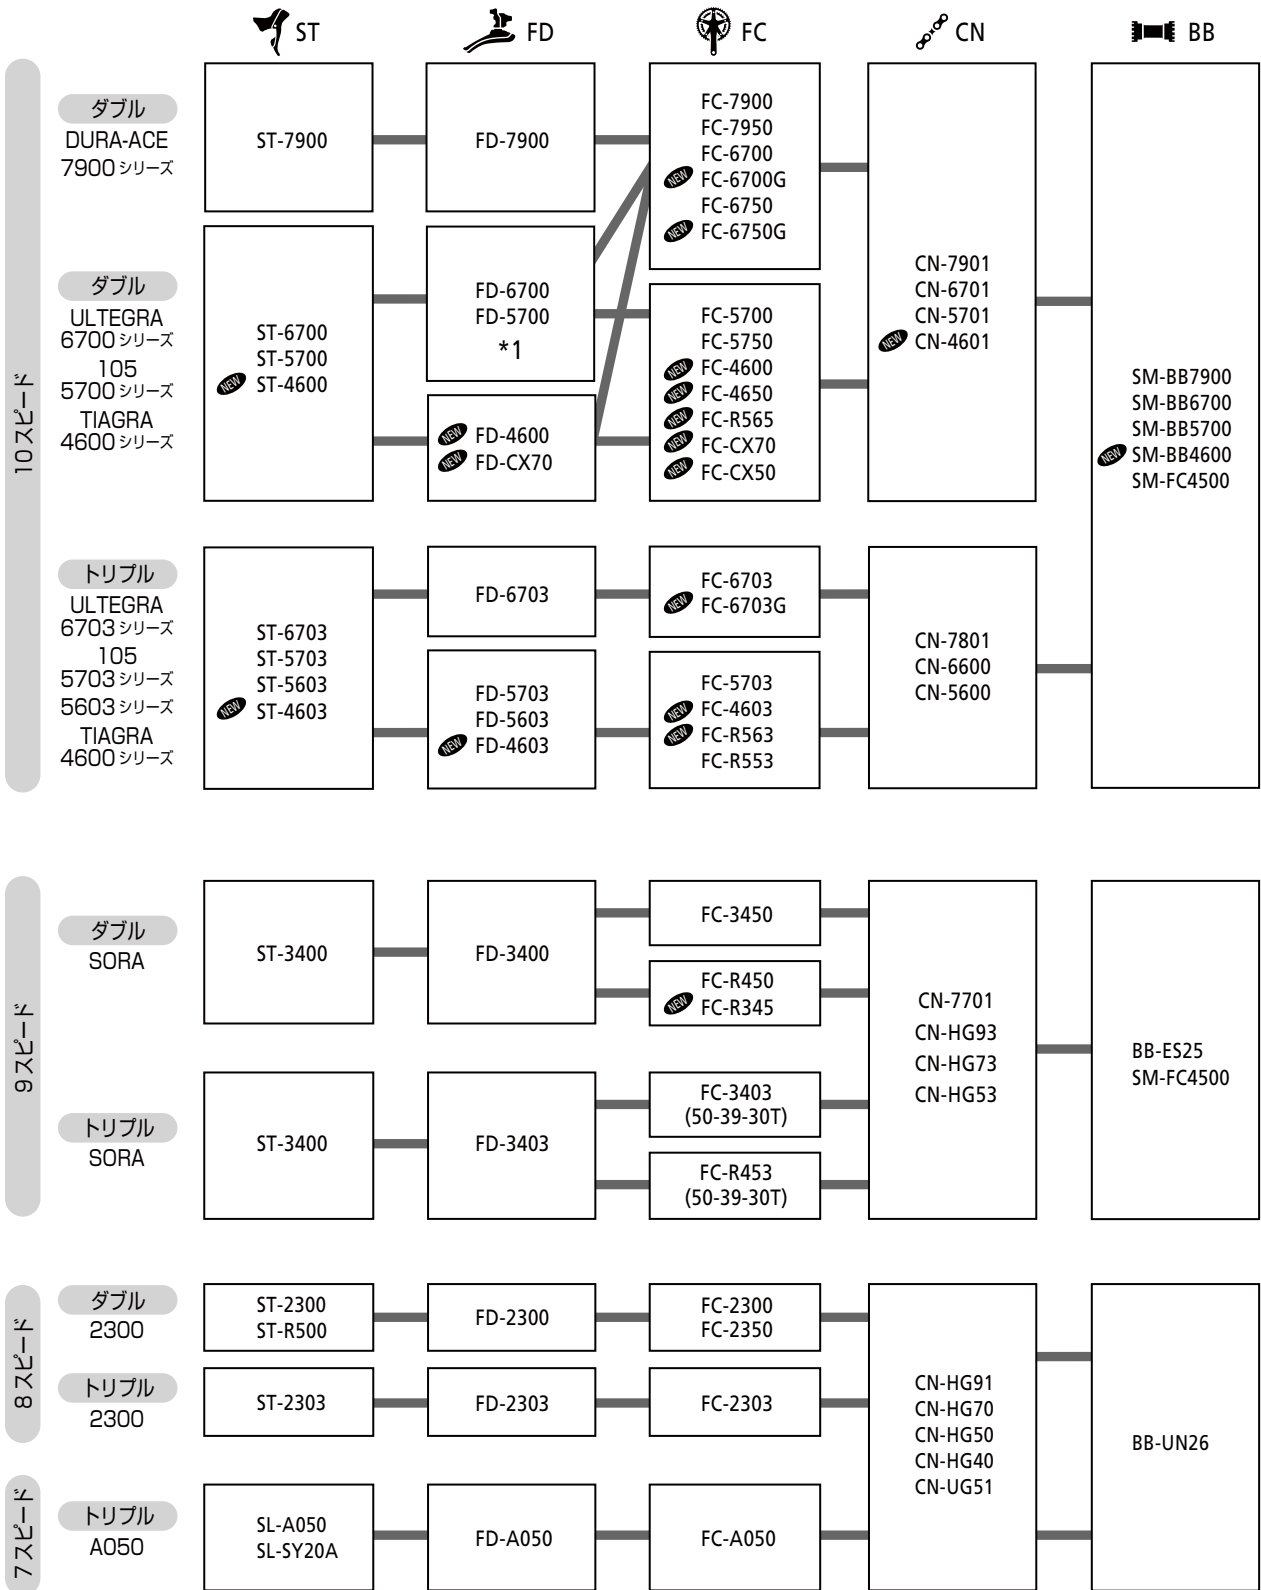

ロードコンポーネント フロント駆動系の互換性

* 1 : FD-5700/6700はダブルFCの46Tトップギアとの互換性はありません。